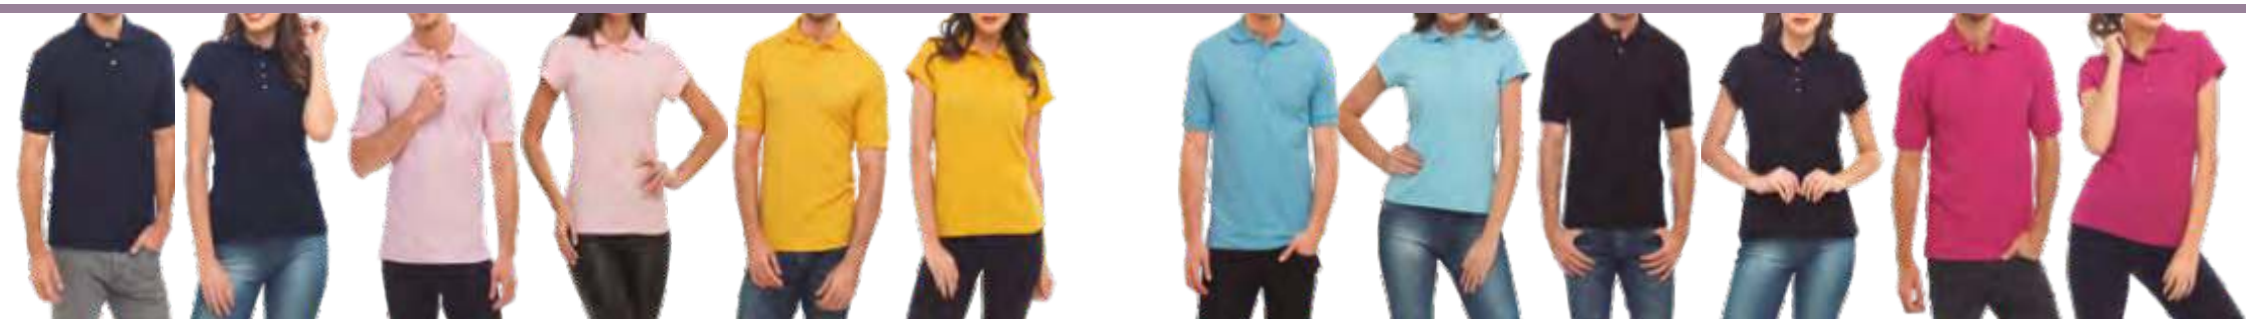

Playera Polo Marino

Playera Polo Rosa

Playera Polo Amarillo

Playera Polo Cielo

Playera Polo Negro

Playera Polo Fiusha